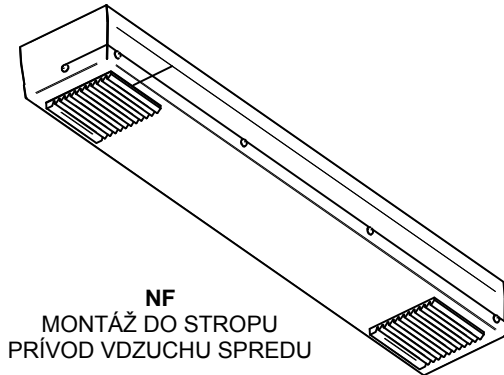

Ďalšie informácie :