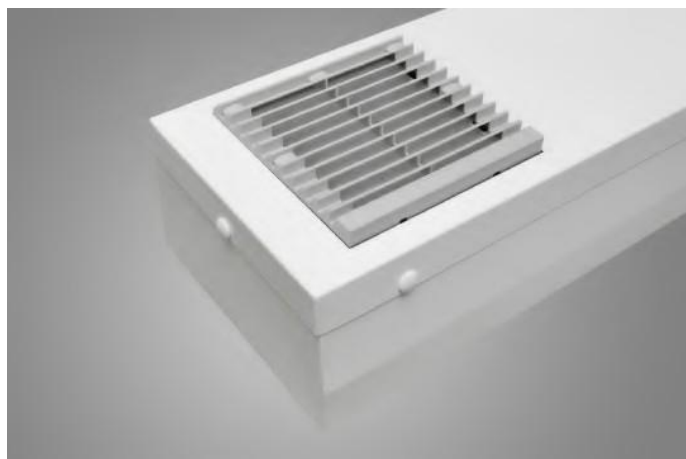

AIRSTREAM UV-C

Baktericídne UV-C svietidlá

Svietidlo vyrobené vo fabrike s certifikátom na výrobu zdravotníckych pomôcok ISO 13485

Baktericídne svietidlo s nútenou cirkuláciou vzduchu, navrhnuté pre žiarivky T8 a prispôsobené na montáž na stenu. Toto svietidlo má vnútornú uzavretú a utesnenú komoru, kde prebieha celý proces dezinfekcie aj vďaka prúdeniu vzduchu. Vysoko kvalitné puzdro neabsorbuje vzduch medzerami a jeho šikmé prevedenie zabraňuje tvorbe prachu v horizontálnej pracovnej polohe. Navyše, puzdro je chránené antibakteriálnym povlakom. Predradník zapalovania je umiestnený v samostatnej a utesnenej komore chránenej proti vniknutiu prachu, ktorý môže spôsobiť negatívne účinky, ako napríklad skrat na kryte. Použité komponenty sú odolné voči UV žiareniu: kryté objímky, napájací zdroj, káble a ventilátor. Svetidlo je vybavené vymeniteľným vzduchovým filtrom, ktorý zabraňuje vniknutiu prachu do svietidla. Výmenu filtra je možné vykonať bez nutnosti otvárania celého svietidla. Vo výstupe sa nachádza zabudovaný priemyselný ventilátor s guľčikovými ložiskami.

WF – montáž do steny

GS / GF – montáž na prenosný stojan

MGS / MGF – montáž na prenosný stojan s kolieskami

Svietidlo produkuje zvuk v rozmedzí 55-60dB (v okruhu 1 meter).

Piktogramy:

Hlavné parametre:

Názov	Typ UV-C zdroja	Výkon svietidla [W]	Pätica	Rozmery A x B x H [mm]
AIRSTREAM NF / WF UV-C	T8	2 x 30	G13	1200 x 200 x 130
AIRSTREAM NF / WF UV-C	T8	2 x 36	G13	1503 x 180 x 140
AIRSTREAM GS UV-C	T8	2 x 30	G13	1170 x 350 x 350
AIRSTREAM GS UV-C	T8	2 x 36	G13	1475 x 350 x 350
AIRSTREAM GF UV-C	T8	2 x 30	G13	1236 x 350 x 350
AIRSTREAM GF UV-C	T8	2 x 36	G13	1541 x 350 x 350
AIRSTREAM GMS UV-C	T8	2 x 30	G13	Ø 600 x 1350
AIRSTREAM GMS UV-C	T8	2 x 36	G13	Ø 600 x 1655
AIRSTREAM GMF UV-C	T8	2 x 30	G13	Ø 600 x 1416
AIRSTREAM GMF UV-C	T8	2 x 36	G13	Ø 600 x 1721