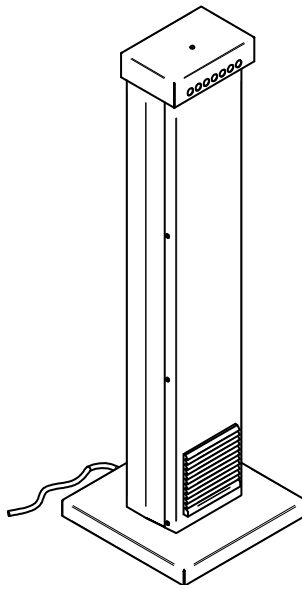

WF – montáž do steny

GS / GF – montáž na prenosný stojan

MGS / MGF – montáž na prenosný stojan s kolieskami

Svietidlo produkuje zvuk v rozmedzí 55-60dB (v okruhu 1 meter).

Piktogramy:

Hlavné parametre:

Názov	Typ UV-C zdroja	Výkon svietidla [W]	Pätica	Rozmery A x B x H [mm]
AIRSTREAM NF / WF UV-C	T8	2 x 30	G13	1200 x 200 x 130
AIRSTREAM NF / WF UV-C	T8	2 x 36	G13	1503 x 180 x 140
AIRSTREAM GS UV-C	T8	2 x 30	G13	1170 x 350 x 350
AIRSTREAM GS UV-C	T8	2 x 36	G13	1475 x 350 x 350
AIRSTREAM GF UV-C	T8	2 x 30	G13	1236 x 350 x 350
AIRSTREAM GF UV-C	T8	2 x 36	G13	1541 x 350 x 350
AIRSTREAM GMS UV-C	T8	2 x 30	G13	Ø 600 x 1350
AIRSTREAM GMS UV-C	T8	2 x 36	G13	Ø 600 x 1655
AIRSTREAM GMF UV-C	T8	2 x 30	G13	Ø 600 x 1416
AIRSTREAM GMF UV-C	T8	2 x 36	G13	Ø 600 x 1721

Príslušenstvo*:

* - pre verzie NF / WF	
Názov	Rotačný držiak na montáž na stenu / do stropu
Obrázok	

Technické údaje sa môžu meniť.
Fotografie svietidiel sa môžu líšiť od reality.
Dátum poslednej aktualizácie: 09-06-2020

Ďalšie informácie :

NF
MONTÁŽ DO STROPU
PRÍVOD VZDUCHU SPREDU

WF
MONTÁŽ DO STENY
PRÍVOD VZDUCHU SPREDU

GF
PRENOSNÝ STOJAN
PRÍVOD VZDUCHU SPREDU

GS
PRENOSNÝ STOJAN
PRÍVOD VZDUCHU Z BOKU

GMF
PRENOSNÝ STOJAN S
KOLIESKAMI
PRÍVOD VZDUCHU
SPREDU