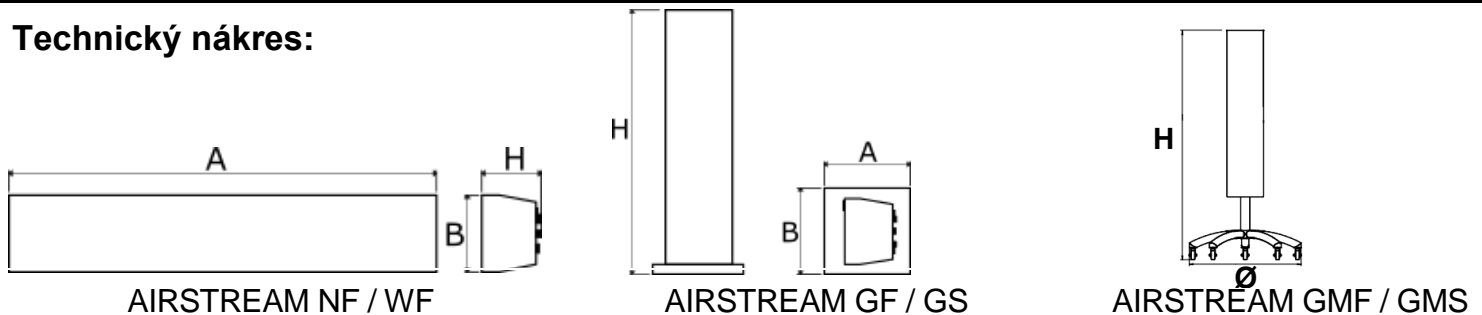

Piktogramy:

Hlavné parametre:

Názov	Typ UV-C zdroja	Výkon svietidla [W]	Pätica	Rozmery A x B x H [mm]
AIRSTREAM NF / WF UV-C	T8	2 x 30	G13	1200 x 200 x 130
AIRSTREAM NF / WF UV-C	T8	2 x 36	G13	1503 x 180 x 140
AIRSTREAM GS UV-C	T8	2 x 30	G13	1170 x 350 x 350
AIRSTREAM GS UV-C	T8	2 x 36	G13	1475 x 350 x 350
AIRSTREAM GF UV-C	T8	2 x 30	G13	1236 x 350 x 350
AIRSTREAM GF UV-C	T8	2 x 36	G13	1541 x 350 x 350
AIRSTREAM GMS UV-C	T8	2 x 30	G13	Ø 600 x 1350
AIRSTREAM GMS UV-C	T8	2 x 36	G13	Ø 600 x 1655
AIRSTREAM GMF UV-C	T8	2 x 30	G13	Ø 600 x 1416
AIRSTREAM GMF UV-C	T8	2 x 36	G13	Ø 600 x 1721

Technický náčrt:

Svetelné a elektrické vlastnosti:

Svetelný zdroj	T8
Napätie	220 – 240 V, 50 – 60 Hz
Životnosť svetelného zdroja [h]	9000
Rozsah prevádzkovej teploty [°C]	5 ÷ 30
Driver	profesionálny predradník

Biocídne vlastnosti:

Dominantná vlnová dĺžka [nm]	254
Iné	Svetelné zdroje obsahujú malé množstvo ortuti Počas prvých 100 hodín prevádzky svietidla, svetelné zdroje produkujú malé množstvo ozónu. Odporúča sa vetranie miestnosti.
Účinnosť ventilátora	150 m³/h
Prúd vzduchu cez svietidlo	75 m³/h
Dezinfikovaná kubatúra	25+50 m³/h
Max. veľkosť miestnosti	10+20 m²

Mechanické vlastnosti:

Montáž	na stenu (verzia WF) priamo na strop (verzia NF) na prenosný stojan (verzia GS / GF) na prenosný stojan s kolieskami (verzia GMS / GMF)
Materiál	oceľový kryt
Farba	Biela (antibakteriálny náter)
Iné (voliteľné)	signalizačný systém informujúci o vypálení svetelných zdrojov
Časovač (voliteľné)	Monitoruje prevádzkovú dobu zdroja svetla. Prevádzkové režimy: Oneskorené vypnutie Oneskorené zapnutie Cyklické vypínanie Cyklické prepínanie Oneskorené krátkodobé zapnutie

Príslušenstvo*:

* - pre verzie NF / WF	
Názov	Rotačný držiak na montáž na stenu / do stropu
Obrázok	

Technické údaje sa môžu meniť.
Fotografie svietidiel sa môžu líšiť od reality.
Dátum poslednej aktualizácie: 09-06-2020