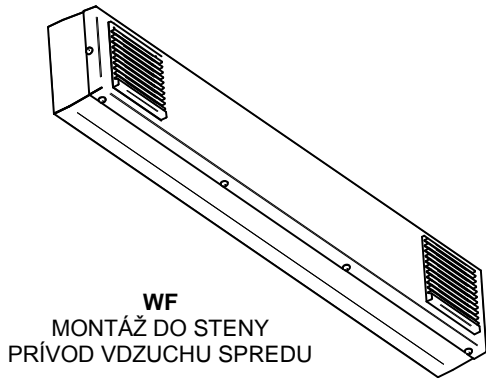

NF
MONTÁŽ DO STROPU
PRÍVOD VZDUCHU SPREDU